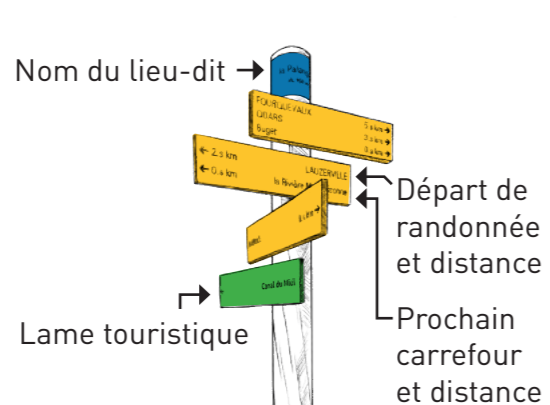

Poteau directionnel