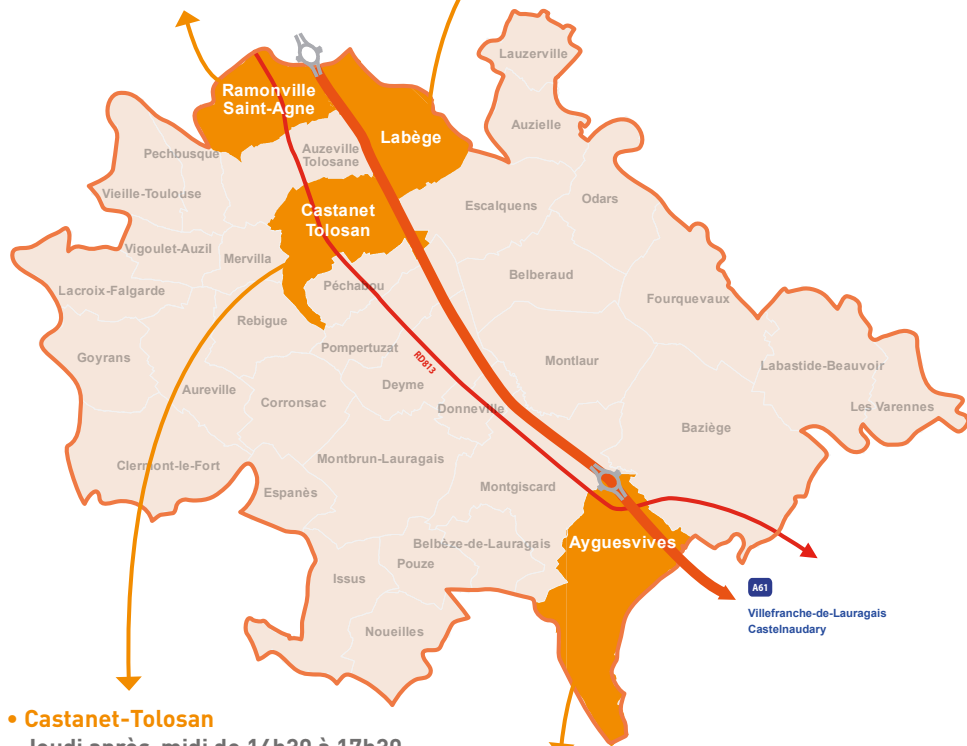

LE LAEP du Sicoval vous ouvre ses portes

Accueil

4 lieux sont ouverts sur le territoire, réservés aux enfants de 0 à 6 ans accompagnés d'un parent ou d'un adulte référent.

Les futurs parents sont aussi les bienvenus !

Horaires d'ouverture du LAEP

(fermé pendant les vacances scolaires)

• Ramonville Saint-Agne **NOUVEAU**

Les 2^e et 4^e mercredis après-midi du mois de 15h à 18h (à partir du 11/10/2017).

À la halte-garderie Salvador Allende, Rond-Point Salvador Allende

• Labège **NOUVEAU**

Les 1^{er} et 3^e mercredis matin du mois de 9h à 12h (à partir du 11/10/2017).

À la halte-garderie Copains Copines, Mairie annexe, Bâtiment de l'Autan

• Castanet-Tolosan

Jeuudi après-midi de 14h30 à 17h30