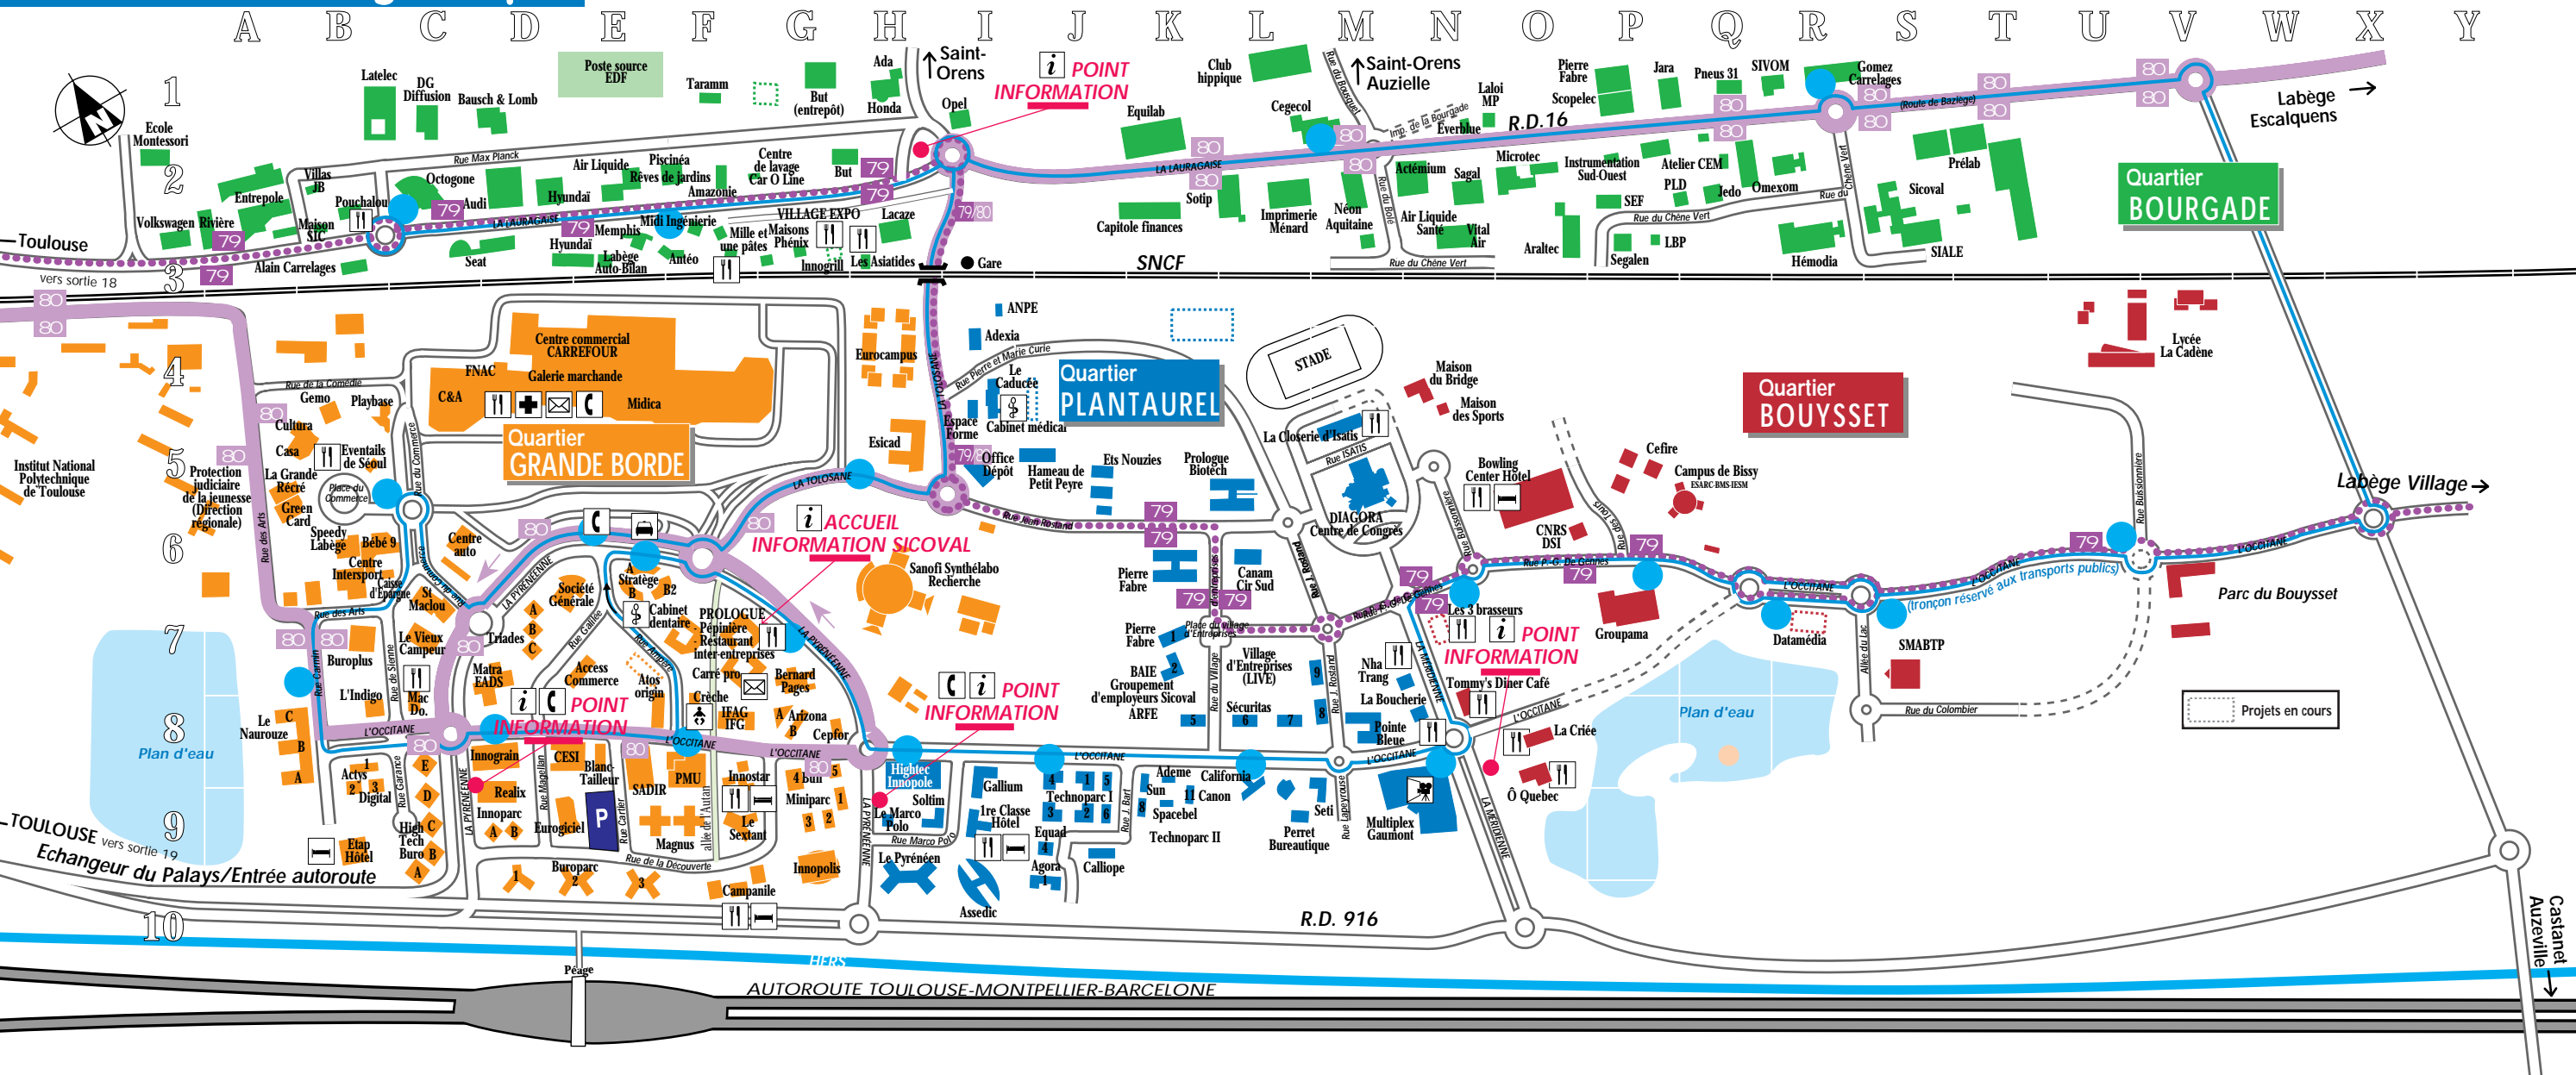

## Arrêts des lignes Tisséo Semvat et de l'Innobus sur le site de Labège-Innopole

- circuit Tisséo Semvat ligne 80
- circuit Tisséo Semvat ligne 79
- circuit Innobus
- arrêts 80
- arrêts 79
- arrêts Innobus

## Lignes n° 79 et 80

Les principaux arrêts entre Toulouse et Labège-Innopole sont : Cours Dillon, Esquirol, Grand Rond, Avenue Saint-Exupéry, Montaudran, Labège-Innopole. La Semvat dessert les différents quartiers de Labège-Innopole. Pour toute précision se référer au plan au verso ou appeler

## Desserte

Ligne **Carcassonne-Toulouse**. Une **gare** existe sur **Labège-Innopole** (cf plan au verso).

De nombreux trains desservent le site dont des correspondances avec le TGV Atlantique au départ de Toulouse.