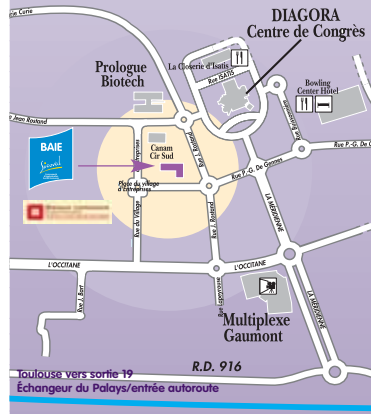

### Au sein du réseau régional des Maisons Communes Emploi Formation (MCEF)

La BAIE est située dans la Maison Commune Emploi Formation du Sud-Est toulousain, lieu unique réunissant les différents acteurs de l'insertion et de l'emploi : Direction Emploi du Sicoval, Antenne Régionale Formation Emploi (ARFE), Mission Locale, Centre Inter-institutionnel de Bilan de Compétences (CIBC), Plan Local pour l'Insertion et l'Emploi, Cap Emploi, Le Tremplin, Inter Interim, Puissance Cadres, Fongecif, les Chambres Consulaires, Boutique de Gestion Créer,...

**Territoire couvert par l'antenne BAIE Sicoval Nord**

● **accueil MCEF, sur Labège-Innople (à proximité du multiplex Gaumont et du centre de congrès Diagora)**

Horaires d'ouverture :  
- lundi au mercredi de 8h30 à 12h30 et de 13h30 à 17h30,  
- jeudi de 8h30 à 12h30  
- vendredi de 8h30 à 12h30 et de 13h30 à 16h30  
Tél. : 05 61 28 71 10 - Fax : 05 61 28 71 18  
baie@sicoval.fr

**BAIE Sicoval**  
Maison Commune Emploi Formation du Sud-Est toulousain  
Rue Pierre Gilles de Gennes  
Village d'Entreprises - Bât. 10  
BP 47818 - 31678 Labège cedex  
tél. : 05 61 28 71 10

La BAIE, portée par le Sicoval, vous accueille et vous propose un suivi personnalisé pour toute demande concernant :