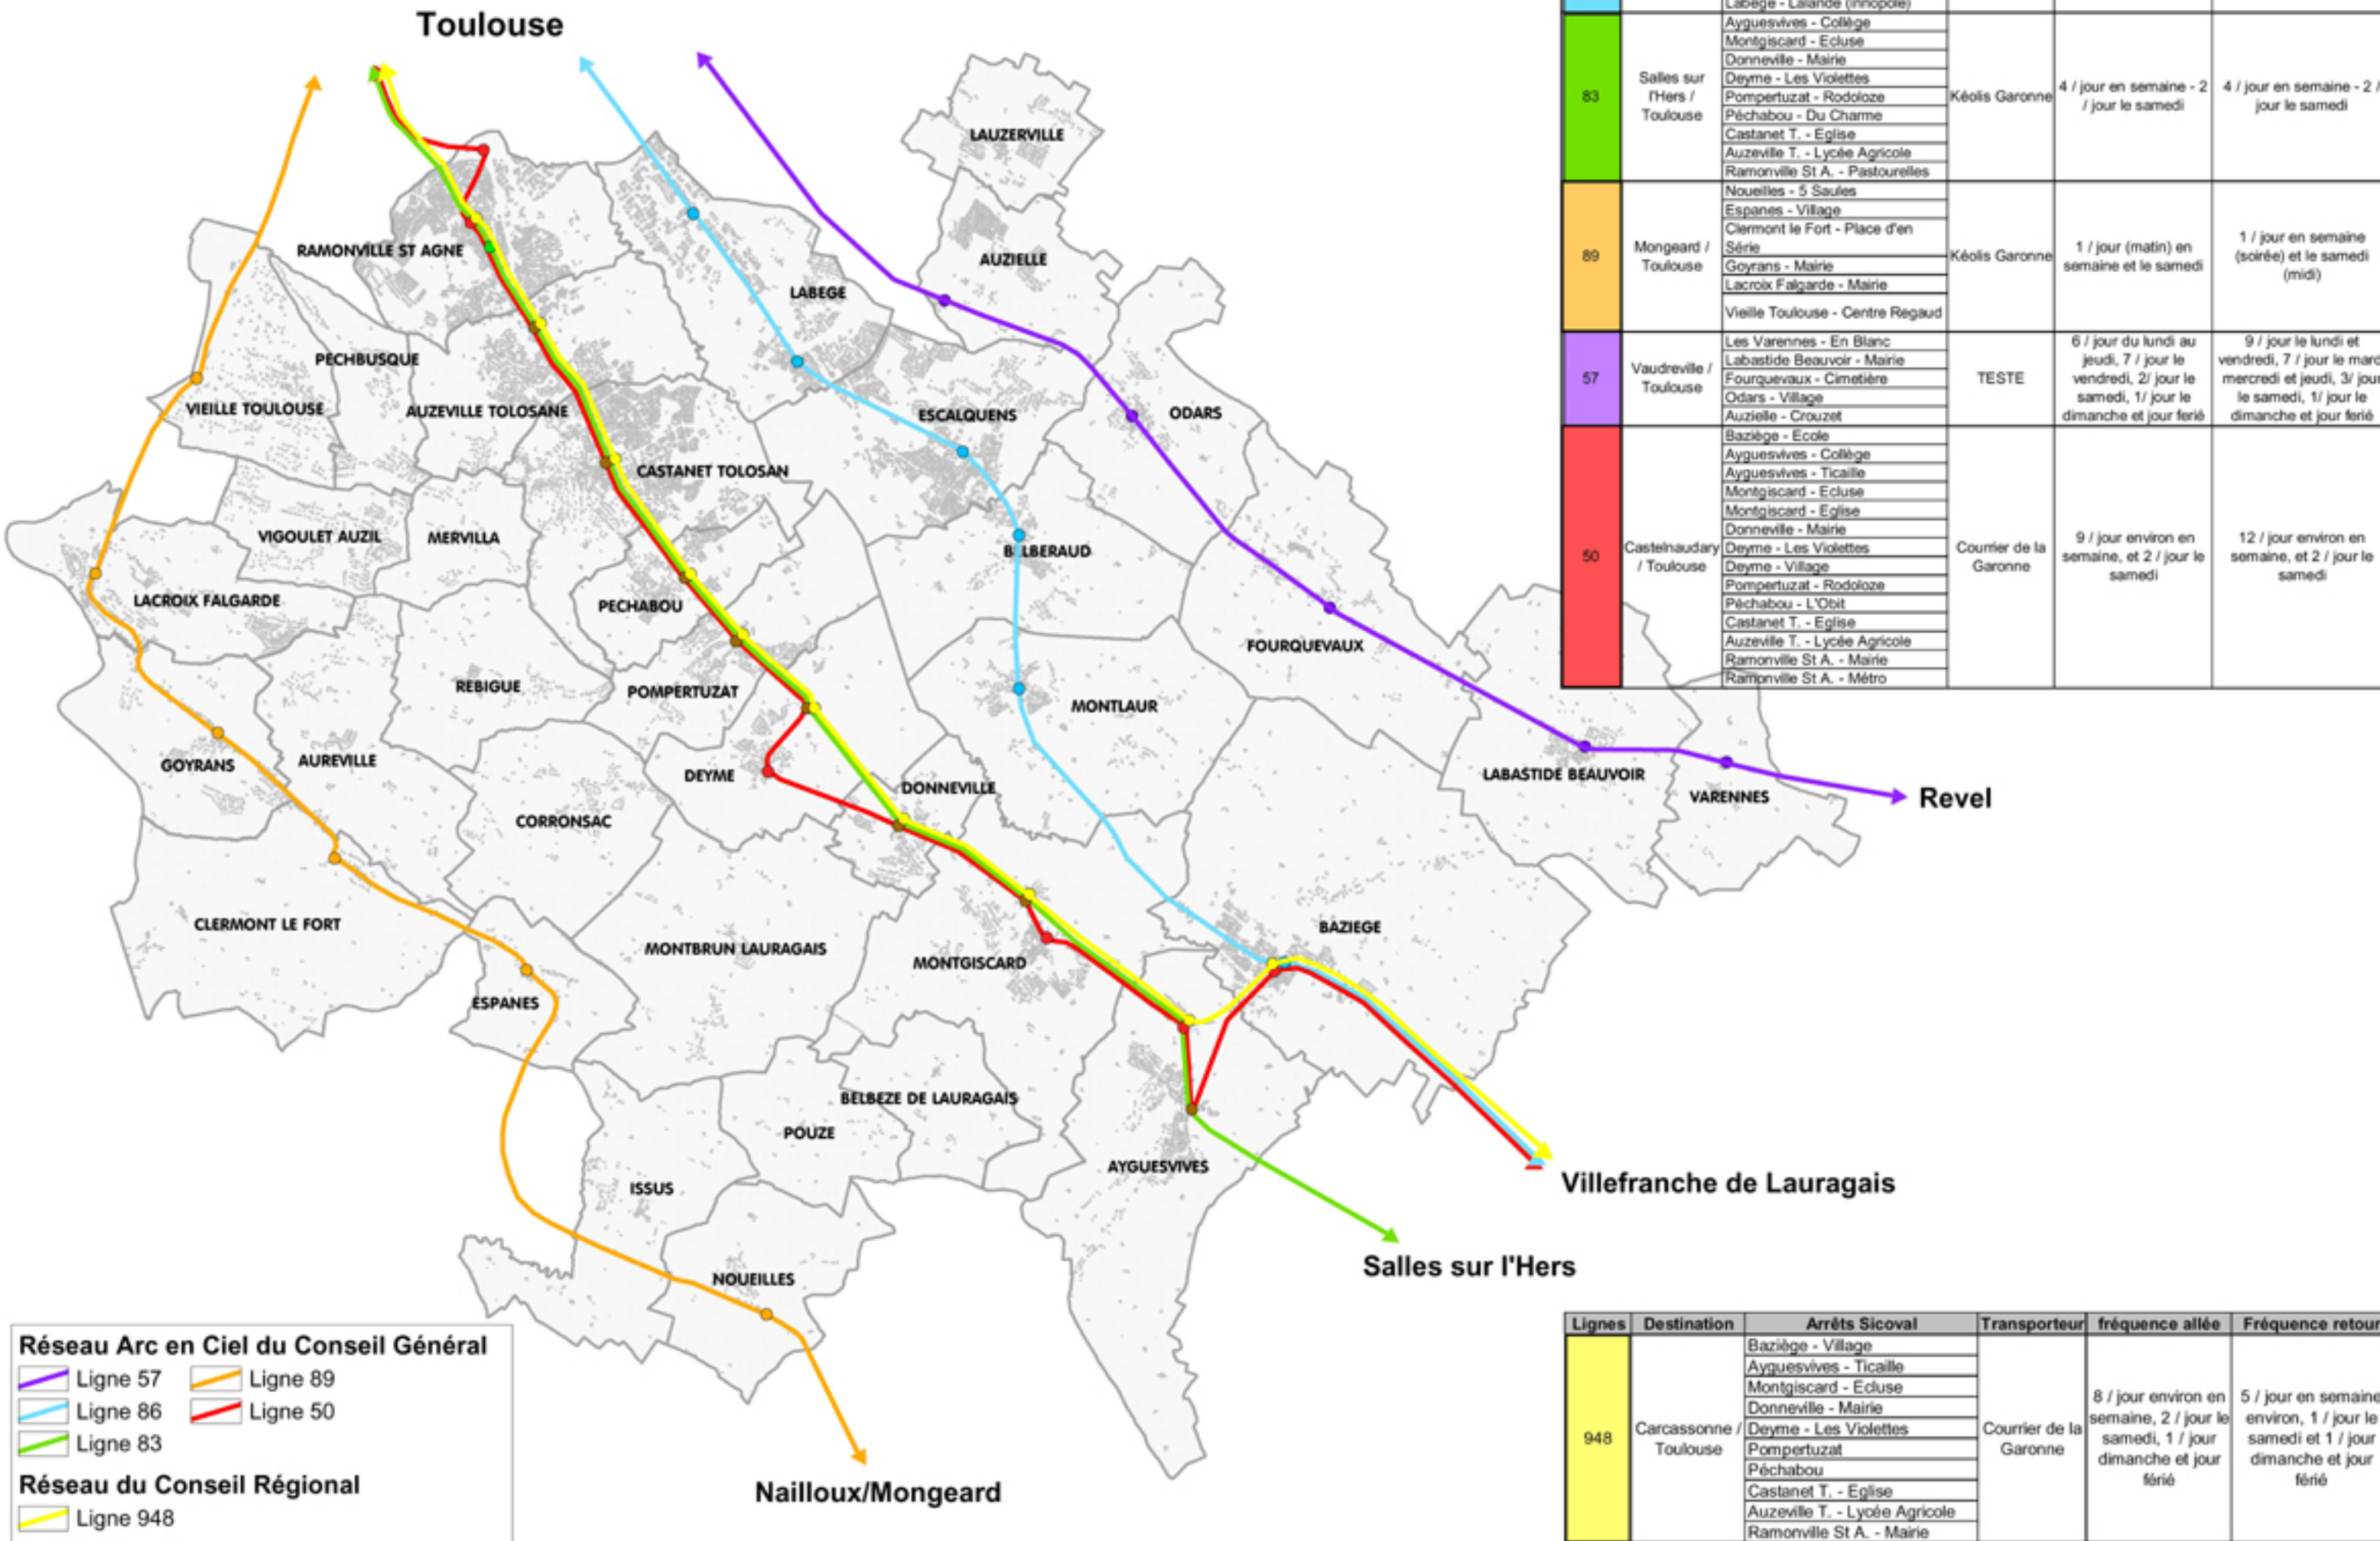

# Réseaux de bus du Conseil Général et Conseil Régional sur le territoire

Lignes	Destination	Arrêts Sicoval	Transporteur	fréquence allée	Fréquence retour
86	Villefranche / Toulouse	Bazège - Poste	Courrier de la Garonne	1 / jour (matin) en semaine	1 / jour (soirée) en semaine
		Montlaur - Village			
		Belberaud - Mairie			
		Escalquens - Village			
		Labège - Paysière (centre)			
Labège - Lalande (innopole)					
83	Salles sur l'Hers / Toulouse	Ayguésvives - Collège	Kéolis Garonne	4 / jour en semaine - 2 / jour le samedi	4 / jour en semaine - 2 / jour le samedi
		Montgiscard - Ecluse			
		Donneville - Mairie			
		Deyme - Les Violettes			
		Pompertuzat - Rodolze			
		Péchabou - Du Charme			
		Castanet T. - Eglise			
		Auzeville T. - Lycée Agricole			
Ramonville St A. - Pastourelles					
89	Mongear / Toulouse	Nouvelles - 5 Saules	Kéolis Garonne	1 / jour (matin) en semaine et le samedi	1 / jour en semaine (soirée) et le samedi (midi)
		Espanes - Village			
		Clermont le Fort - Place d'en Série			
		Goyrans - Mairie			
		Lacroix Falgarde - Mairie			
		Vieille Toulouse - Centre Regaud			
57	Vaudreville / Toulouse	Les Varennes - En Blanc	TESTE	6 / jour du lundi au vendredi, 7 / jour le samedi, 1 / jour le dimanche et jour férié	9 / jour le lundi et vendredi, 7 / jour le mardi mercredi et jeudi, 3 / jour le samedi, 1 / jour le dimanche et jour férié
		Labastide Beauvoir - Mairie			
		Fourquevaux - Cimetière			
		Odars - Village			
		Auzielle - Crozet			
50	Castelnaudary / Toulouse	Bazège - Ecole	Courrier de la Garonne	9 / jour environ en semaine, et 2 / jour le samedi	12 / jour environ en semaine, et 2 / jour le samedi
		Ayguésvives - Collège			
		Ayguésvives - Ticaillie			
		Montgiscard - Ecluse			
		Montgiscard - Eglise			
		Donneville - Mairie			
		Deyme - Les Violettes			
		Deyme - Village			
		Pompertuzat - Rodolze			
		Péchabou - L'Obit			
		Castanet T. - Eglise			
		Auzeville T. - Lycée Agricole			
		Ramonville St A. - Mairie			
		Ramonville St A. - Métro			