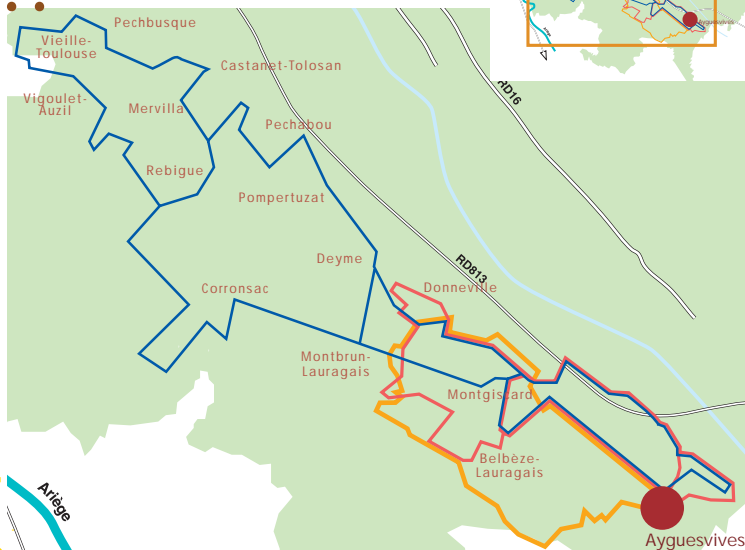

2009

Côté rando.

Le matin pour tout public

• 3 circuits pédestres :

- grande boucle, 21 km
- moyenne boucle, 12 km
- boucle famille, 5 km

Accueil et inscriptions : à partir de 7h30

Départs échelonnés :

de 8h à 8h30 : grande boucle

de 9h à 10h : moyenne boucle

de 9h30 à 10h30 : boucle famille

Animation pour les enfants sur la boucle famille

• 4 circuits VTT :

- grande boucle, 63 km (1450 m D+)
- moyenne boucle, 42 km (900 m D+)
- petite boucle, 24 km (350 m D+)
- boucle famille, 15 km (120 m D+)

Accueil et inscriptions : à partir de 7h30

Départs échelonnés : de 8h à 9h30

• 2 circuits Hand Bike :

- grande boucle, 23 km
- petite boucle, 18 km

Accueil et inscriptions : à partir de 7h30

Départs : à 9h

• 1 circuit équestre :

Accueil : à partir de 9h devant l'église de Montlaur

Départ : à 10h

Niveau galop 5 obligatoire

Réservé aux cavaliers disposant de la licence FFE 2008/2009 (limité à 20 cavaliers)

Renseignements et pré-inscription au 05 34 66 15 24

• Pause-déjeuner :

Parc municipal d'Ayguesvives

Repas tiré du sac

Côté fête...

Après-midi festif et musical pour petits et grands :

stands, expositions, ateliers ludiques et créatifs, grimpe dans les arbres, circuit buggy brousse, promenades en poneys, spectacle équestre, animation musicale...

Une manifestation éco-citoyenne

Participez avec nous !

- Pensez au covoiturage pour vous rendre aux Randoales
- Optez pour un pique-nique « zéro déchet »
- Triez vos déchets :
  - des containers de tri et composteurs seront à votre disposition sur le site
  - des gobelets compostables seront distribués à la buvette et sur les points de ravitaillement

Pour plus de renseignements : www.sicoval.fr