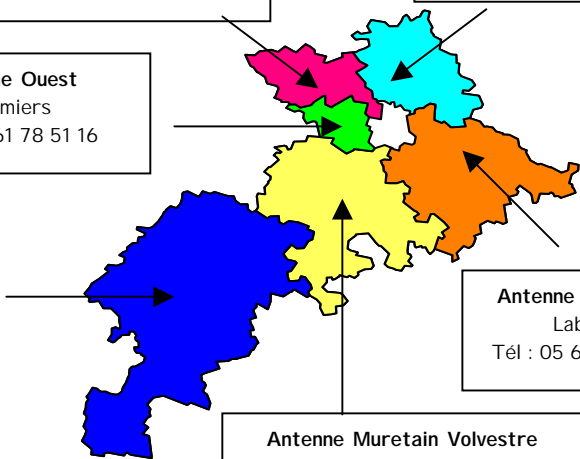

Antenne Nord Ouest
Blagnac
Tél : 05 61 71 02 70

Antenne Nord Est
Aucamville
Tél 05 61 70 25 40

Antenne Ouest
Colomiers
Tél : 05 61 78 51 16

Antenne du Comminges
Saint Gaudens
Tél 05 61 95 00 60

Antenne Lauragais
Labège
Tél : 05 61 28 71 30

Antenne Muretain Volvestre
Muret
Tél 05 61 51 54 31

Vous avez entre 16 et 25 ans

Vous vous posez des
Questions sur :

- **Votre orientation professionnelle**
 - **Votre recherche d'emploi**
 - **L'accès à la formation**
- **Les diverses démarches à suivre concernant la Sécurité Sociale, le logement, le transport, l'ANPE, l'ASSÉDIC**